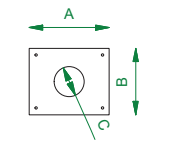

Code	Model	Dimensions (mm)	Aperture (mm)
12293130	Gypkit 100x120 - Ø40	100 x 120 x Ø40	100 x 120 x Ø40
12290730	Gypkit 100x120 - Ø45	100 x 120 x Ø45	100 x 120 x Ø45
12291330	Gypkit 170x112 - Ø65	170 x 112 x Ø65	170 x 112 x Ø65
12291030	Gypkit 210x190 - 2xØ70	210 x 190 x 2xØ70	210 x 190 x 2xØ70
12290930	Gypkit 190x190 - 2xØ76	190 x 190 x 2xØ76	190 x 190 x 2xØ76
12292030	Gypkit 190x190 - Ø83	190 x 190 x Ø83	190 x 190 x Ø83
12290430	Gypkit 190x190 - Ø105	190 x 190 x Ø105	190 x 190 x Ø105
12290530	Gypkit 190x190 - Ø108	190 x 190 x Ø108	190 x 190 x Ø108
12290630	Gypkit 190x190 - Ø114	190 x 190 x Ø114	190 x 190 x Ø114
12290030	Gypkit 190x190 - Ø60	190 x 190 x Ø60	190 x 190 x Ø60
12290130	Gypkit 190x190 - Ø70	190 x 190 x Ø70	190 x 190 x Ø70
12290830	Gypkit 190x190 - Ø76	190 x 190 x Ø76	190 x 190 x Ø76
12290230	Gypkit 190x190 - Ø80	190 x 190 x Ø80	190 x 190 x Ø80
12290330	Gypkit 190x190 - Ø92	190 x 190 x Ø92	190 x 190 x Ø92
11030430	Gypkit 440x396 - Ø352	440 x 396 x Ø352	440 x 396 x Ø352
11029630	Gypkit 300x338 - Ø195	300 x 338 x Ø195	300 x 338 x Ø195