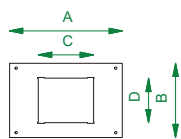

Gypkit

Dimension (mm) Luminaire aperture (mm)
A X B C X D

Code	Model	Dimensions (mm)	Aperture (mm)
10500130	Gypkit 170x112 - 67x83	170x112x67x83	170x112x67x83
12291630	Gypkit 190x190 - 56x56	190x190x56x56	190x190x56x56
12291130	Gypkit 190x190 - 78x78	190x190x78x78	190x190x78x78
12291230	Gypkit 190x190 - 84x84	190x190x84x84	190x190x84x84
12291730	Gypkit 190x190 - 101x56	190x190x101x56	190x190x101x56
10420130	Gypkit 255x152 - 110x110	255x152x110x110	255x152x110x110
12291830	Gypkit 240x287 - 145x56	240x287x145x56	240x287x145x56
10420230	Gypkit 240x287 - 210x110	240x287x210x110	240x287x210x110
12291930	Gypkit 345x287 - 190x56	345x287x190x56	345x287x190x56
10420330	Gypkit 345x287 - 315x110	345x287x315x110	345x287x315x110
10420430	Gypkit 240x387 - 210x210	240x387x210x210	240x387x210x210
10500230	Gypkit 260x112 - 130x75	260x112x130x75	260x112x130x75
10500430	Gypkit 260x112 - 172x75	260x112x172x75	260x112x172x75
10500330	Gypkit 260x112 - 150x75	260x112x150x75	260x112x150x75
10410130	Gypkit 310x212 - 170x170	310x212x170x170	310x212x170x170
10410230	Gypkit 385x257 - 325x170	385x257x325x170	385x257x325x170
10410330	Gypkit 530x257 - 470x170	530x257x470x170	530x257x470x170
10410430	Gypkit 385x412 - 325x325	385x412x325x325	385x412x325x325