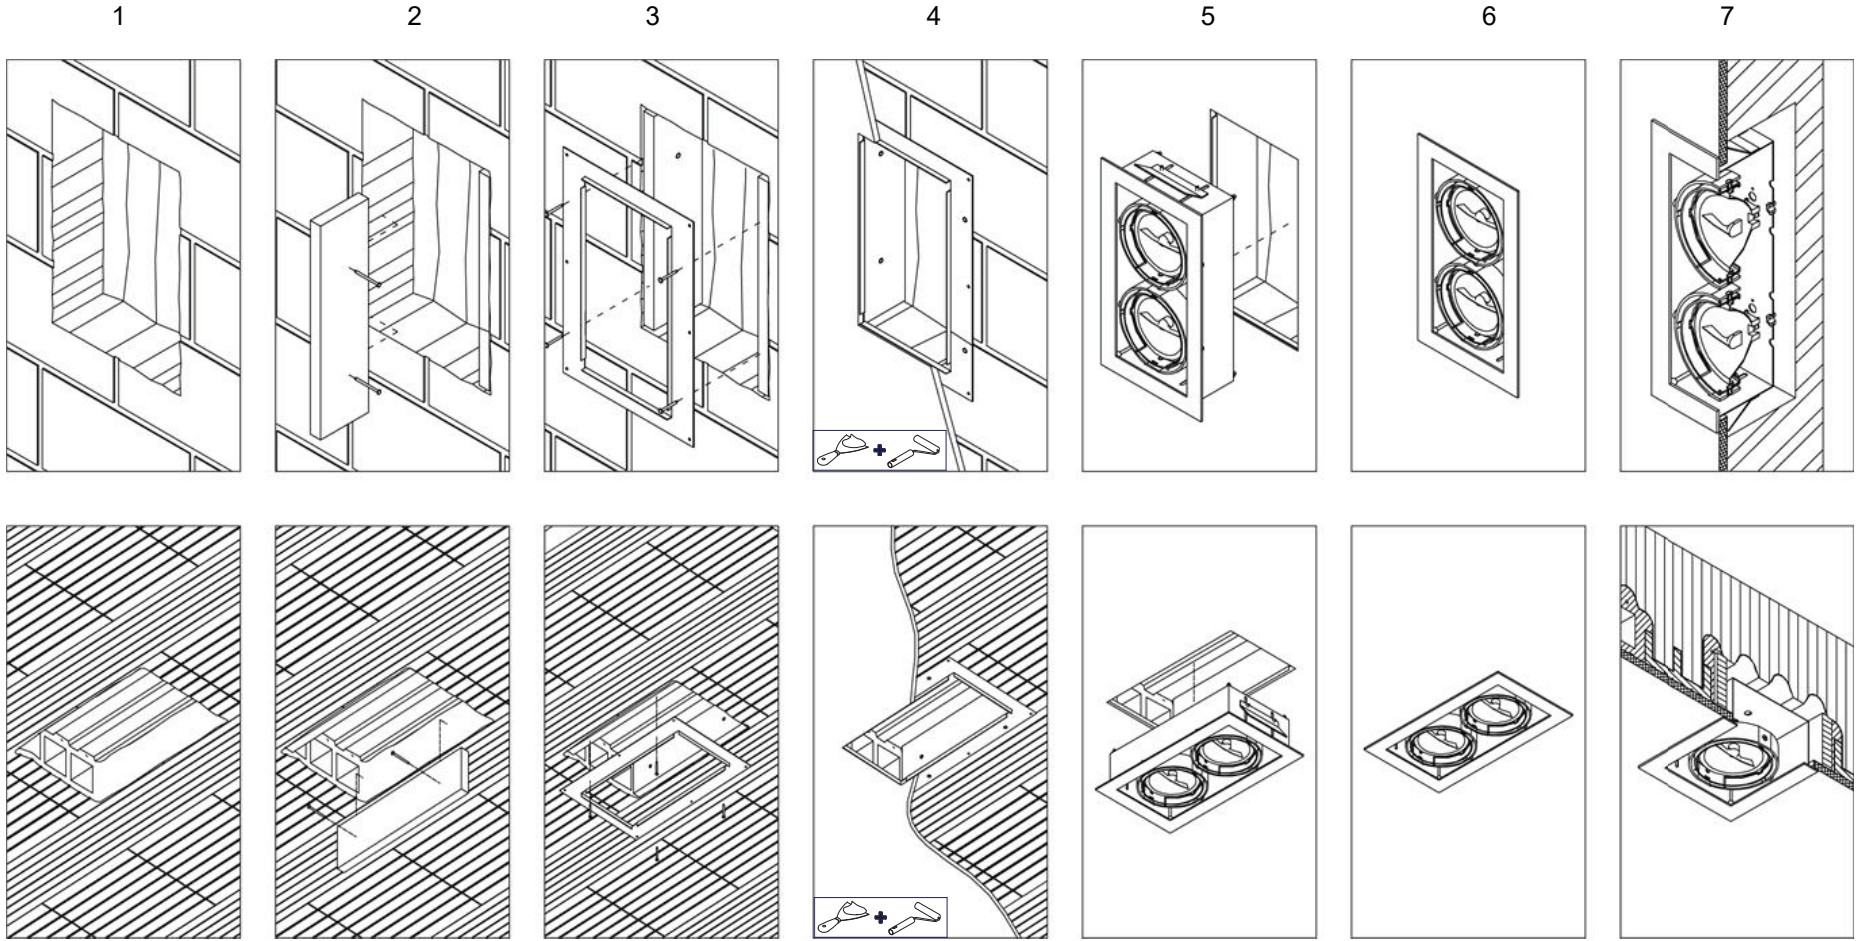

Gypkit

Dimension (mm) Luminaire aperture (mm)
A X B C X D

Code	Model	Dimensions (mm)	Aperture (mm)
10500130	Gypkit 170x112 - 67x83	170x112x67x83	170x112x67x83
12291630	Gypkit 190x190 - 56x56	190x190x56x56	190x190x56x56
12291130	Gypkit 190x190 - 78x78	190x190x78x78	190x190x78x78
12291230	Gypkit 190x190 - 84x84	190x190x84x84	190x190x84x84
12291730	Gypkit 190x190 - 101x56	190x190x101x56	190x190x101x56
10420130	Gypkit 255x152 - 110x110	255x152x110x110	255x152x110x110
12291830	Gypkit 240x287 - 145x56	240x287x145x56	240x287x145x56
10420230	Gypkit 240x287 - 210x110	240x287x210x110	240x287x210x110
12291930	Gypkit 345x287 - 190x56	345x287x190x56	345x287x190x56
10420330	Gypkit 345x287 - 315x110	345x287x315x110	345x287x315x110
10420430	Gypkit 240x387 - 210x210	240x387x210x210	240x387x210x210
10500230	Gypkit 260x112 - 130x75	260x112x130x75	260x112x130x75
10500430	Gypkit 260x112 - 172x75	260x112x172x75	260x112x172x75
10500330	Gypkit 260x112 - 150x75	260x112x150x75	260x112x150x75
10410130	Gypkit 310x212 - 170x170	310x212x170x170	310x212x170x170
10410230	Gypkit 385x257 - 325x170	385x257x325x170	385x257x325x170
10410330	Gypkit 530x257 - 470x170	530x257x470x170	530x257x470x170
10410430	Gypkit 385x412 - 325x325	385x412x325x325	385x412x325x325