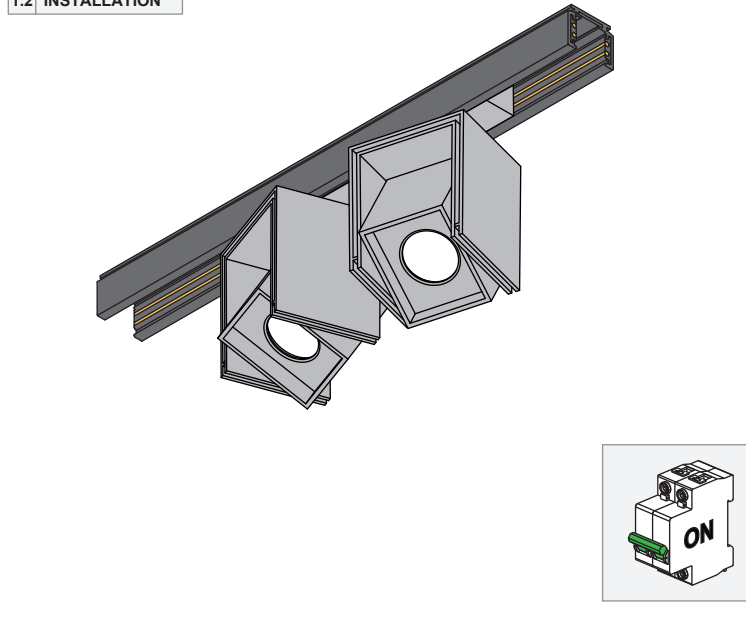

1.2 INSTALLATION