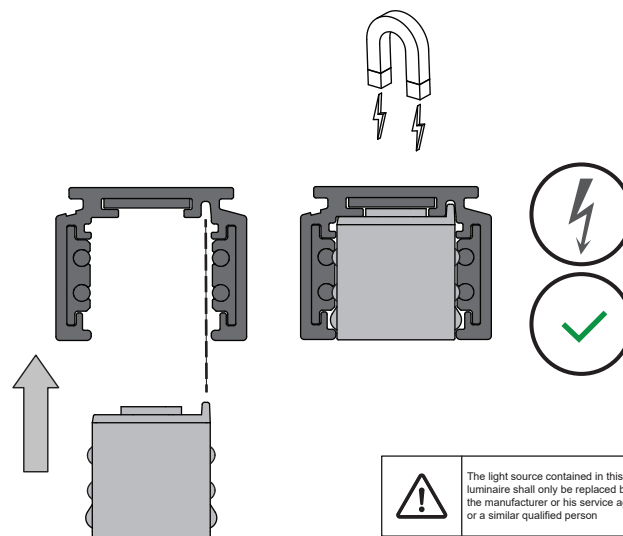

Pista track 48V LED linear

134120XX 134121XX 134122XX 134123XX 134124XX
 134125XX 134126XX 134127XX 134128XX 134129XX
 134130XX 134131XX 134132XX 134133XX 134134XX
 134135XX 134136XX 134137XX 134138XX 134139XX
 134140XX 134141XX 134142XX 134143XX 134144XX
 134145XX 134146XX 134147XX 134148XX 134149XX
 134150XX 134151XX 134152XX 134153XX 134154XX
 134155XX 134156XX 134157XX 134158XX 134159XX
 134160XX 134161XX 134162XX 134163XX 134164XX
 134165XX 134166XX 134167XX 134168XX 134169XX
 134170XX 134171XX 134172XX 134173XX 134174XX
 134175XX 134176XX 134177XX 134178XX 134179XX