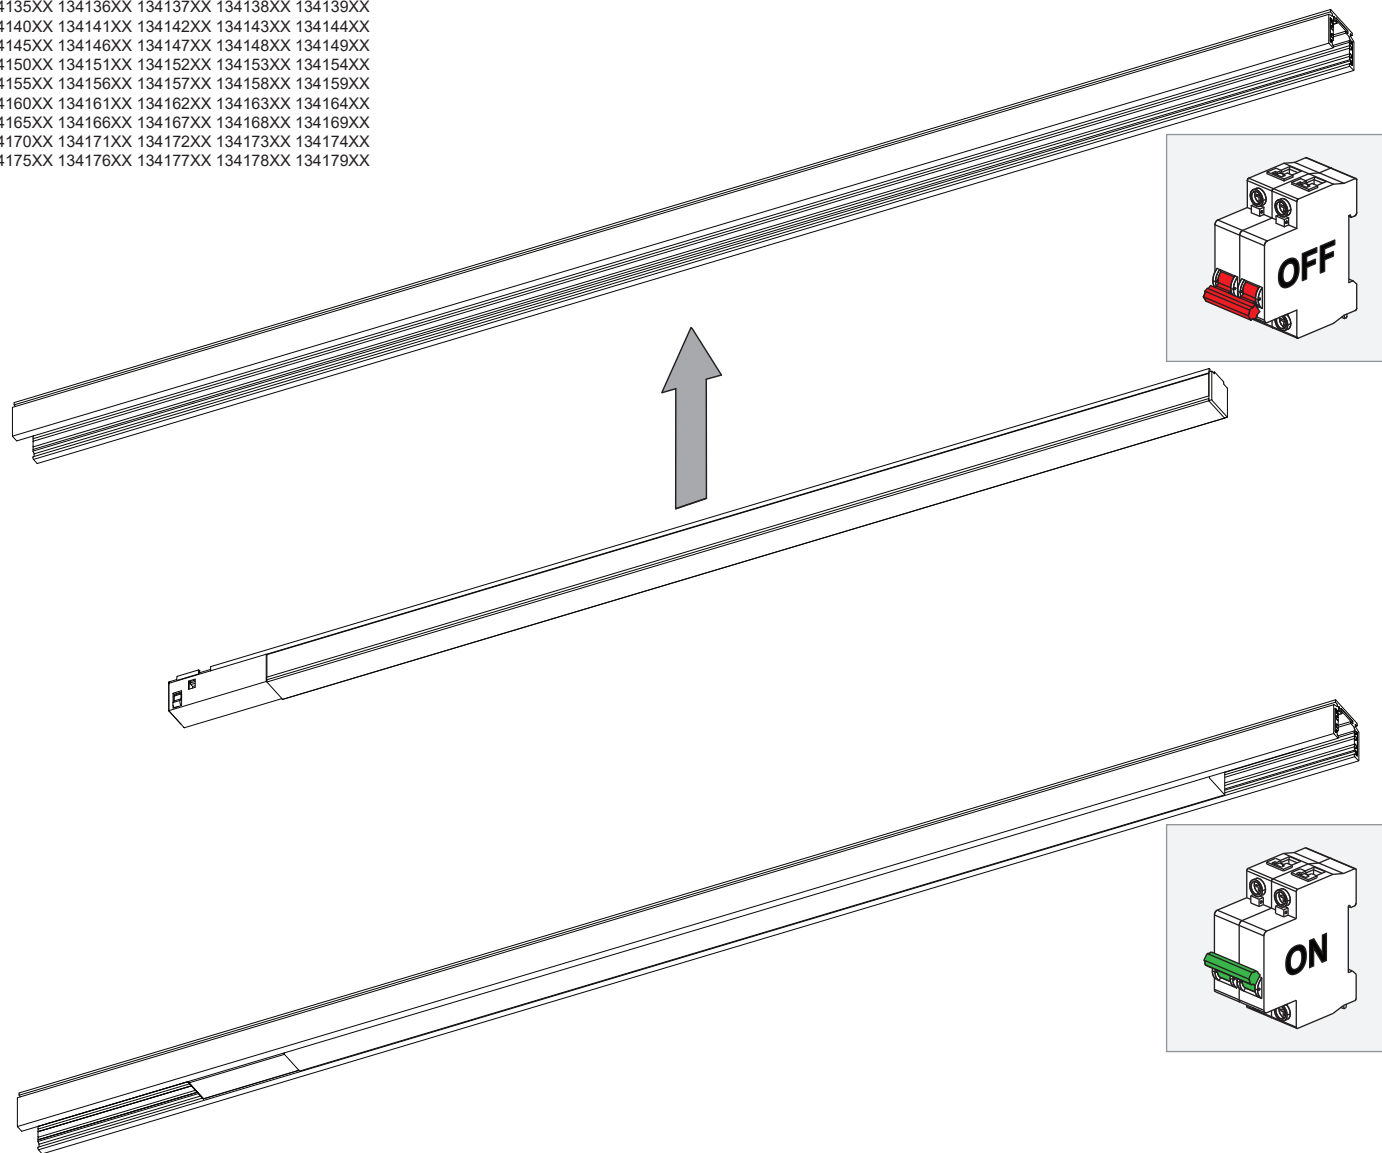

Pista track 48V LED linear

134120XX 134121XX 134122XX 134123XX 134124XX
 134125XX 134126XX 134127XX 134128XX 134129XX
 134130XX 134131XX 134132XX 134133XX 134134XX
 134135XX 134136XX 134137XX 134138XX 134139XX
 134140XX 134141XX 134142XX 134143XX 134144XX
 134145XX 134146XX 134147XX 134148XX 134149XX
 134150XX 134151XX 134152XX 134153XX 134154XX
 134155XX 134156XX 134157XX 134158XX 134159XX
 134160XX 134161XX 134162XX 134163XX 134164XX
 134165XX 134166XX 134167XX 134168XX 134169XX
 134170XX 134171XX 134172XX 134173XX 134174XX
 134175XX 134176XX 134177XX 134178XX 134179XX