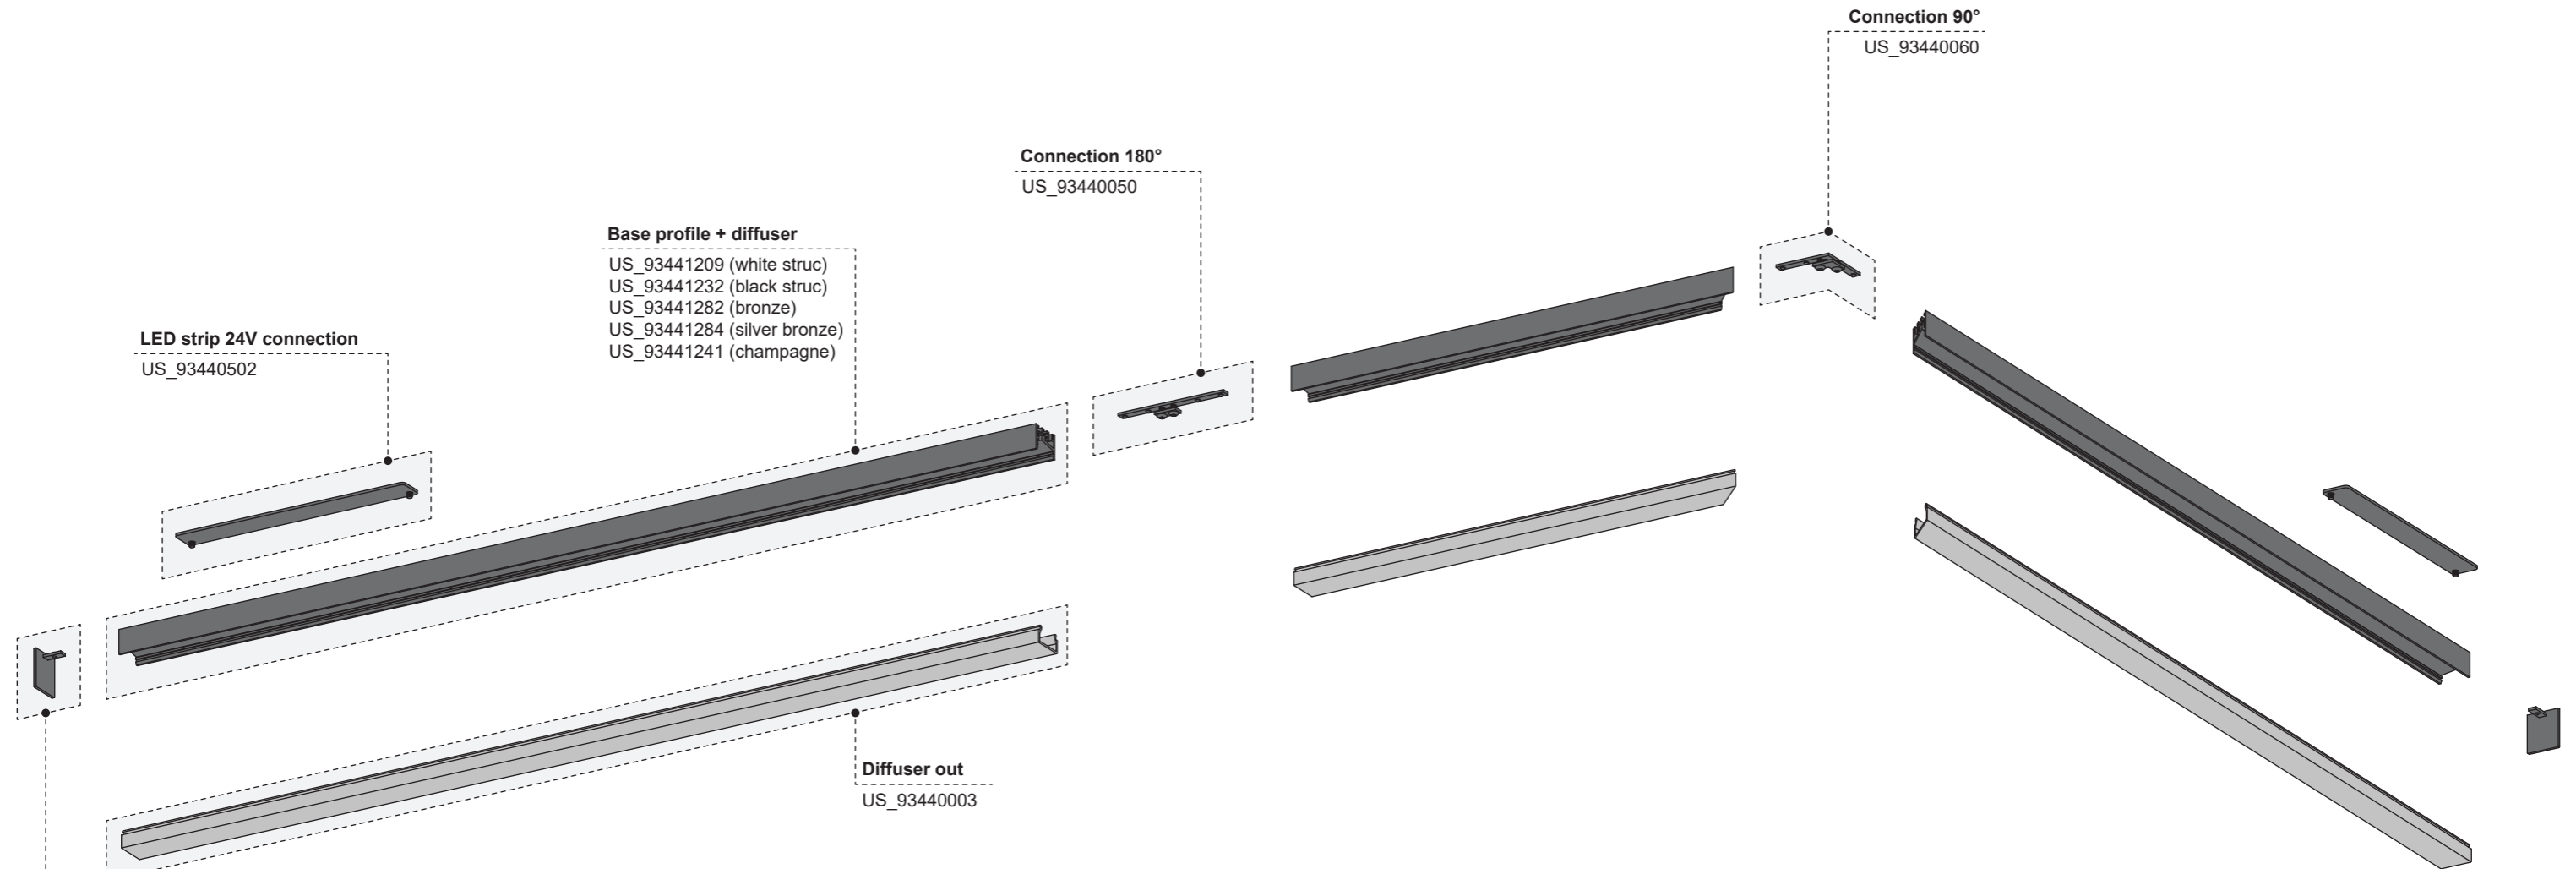

**SLD 25 - SURFACE**

**LED strip 24V connection**  
US\_93440502

**Base profile + diffuser**  
US\_93441209 (white struc)  
US\_93441232 (black struc)  
US\_93441282 (bronze)  
US\_93441284 (silver bronze)  
US\_93441241 (champagne)

**Connection 180°**  
US\_93440050

**Connection 90°**  
US\_93440060

**Diffuser out**  
US\_93440003

**Endplate**  
US\_93449181 (white struc)  
US\_93448181 (black struc)  
US\_93448118 (bronze)  
US\_93448106 (silver bronze)  
US\_93448117 (champagne)

**LED strip options  
(not mounted by Modular)**

- US\_93000032 (2700K) (1000lm/m) (3m)
- US\_93000033 (3000K) (1000lm/m) (3m)
- US\_93000034 (3500K) (1000lm/m) (3m)
- US\_93000016 (2700K) (1000lm/m) (5m)
- US\_93000017 (3000K) (1000lm/m) (5m)
- US\_93000018 (3500K) (1000lm/m) (5m)
- US\_93000035 (2700K) (2000lm/m) (3m)
- US\_93000036 (3000K) (2000lm/m) (3m)
- US\_93000037 (3500K) (2000lm/m) (3m)
- US\_93000026 (2700K) (2000lm/m) (5m)
- US\_93000027 (3000K) (2000lm/m) (5m)
- US\_93000028 (3500K) (2000lm/m) (5m)

**LED strip options  
(mounted by Modular)**

- US\_93000013 (2700K) (1000lm/m)
- US\_93000014 (3000K) (1000lm/m)
- US\_93000015 (3500K) (1000lm/m)
- US\_93000047 (2700K) (2000lm/m)
- US\_93000048 (3000K) (2000lm/m)
- US\_93000049 (3500K) (2000lm/m)