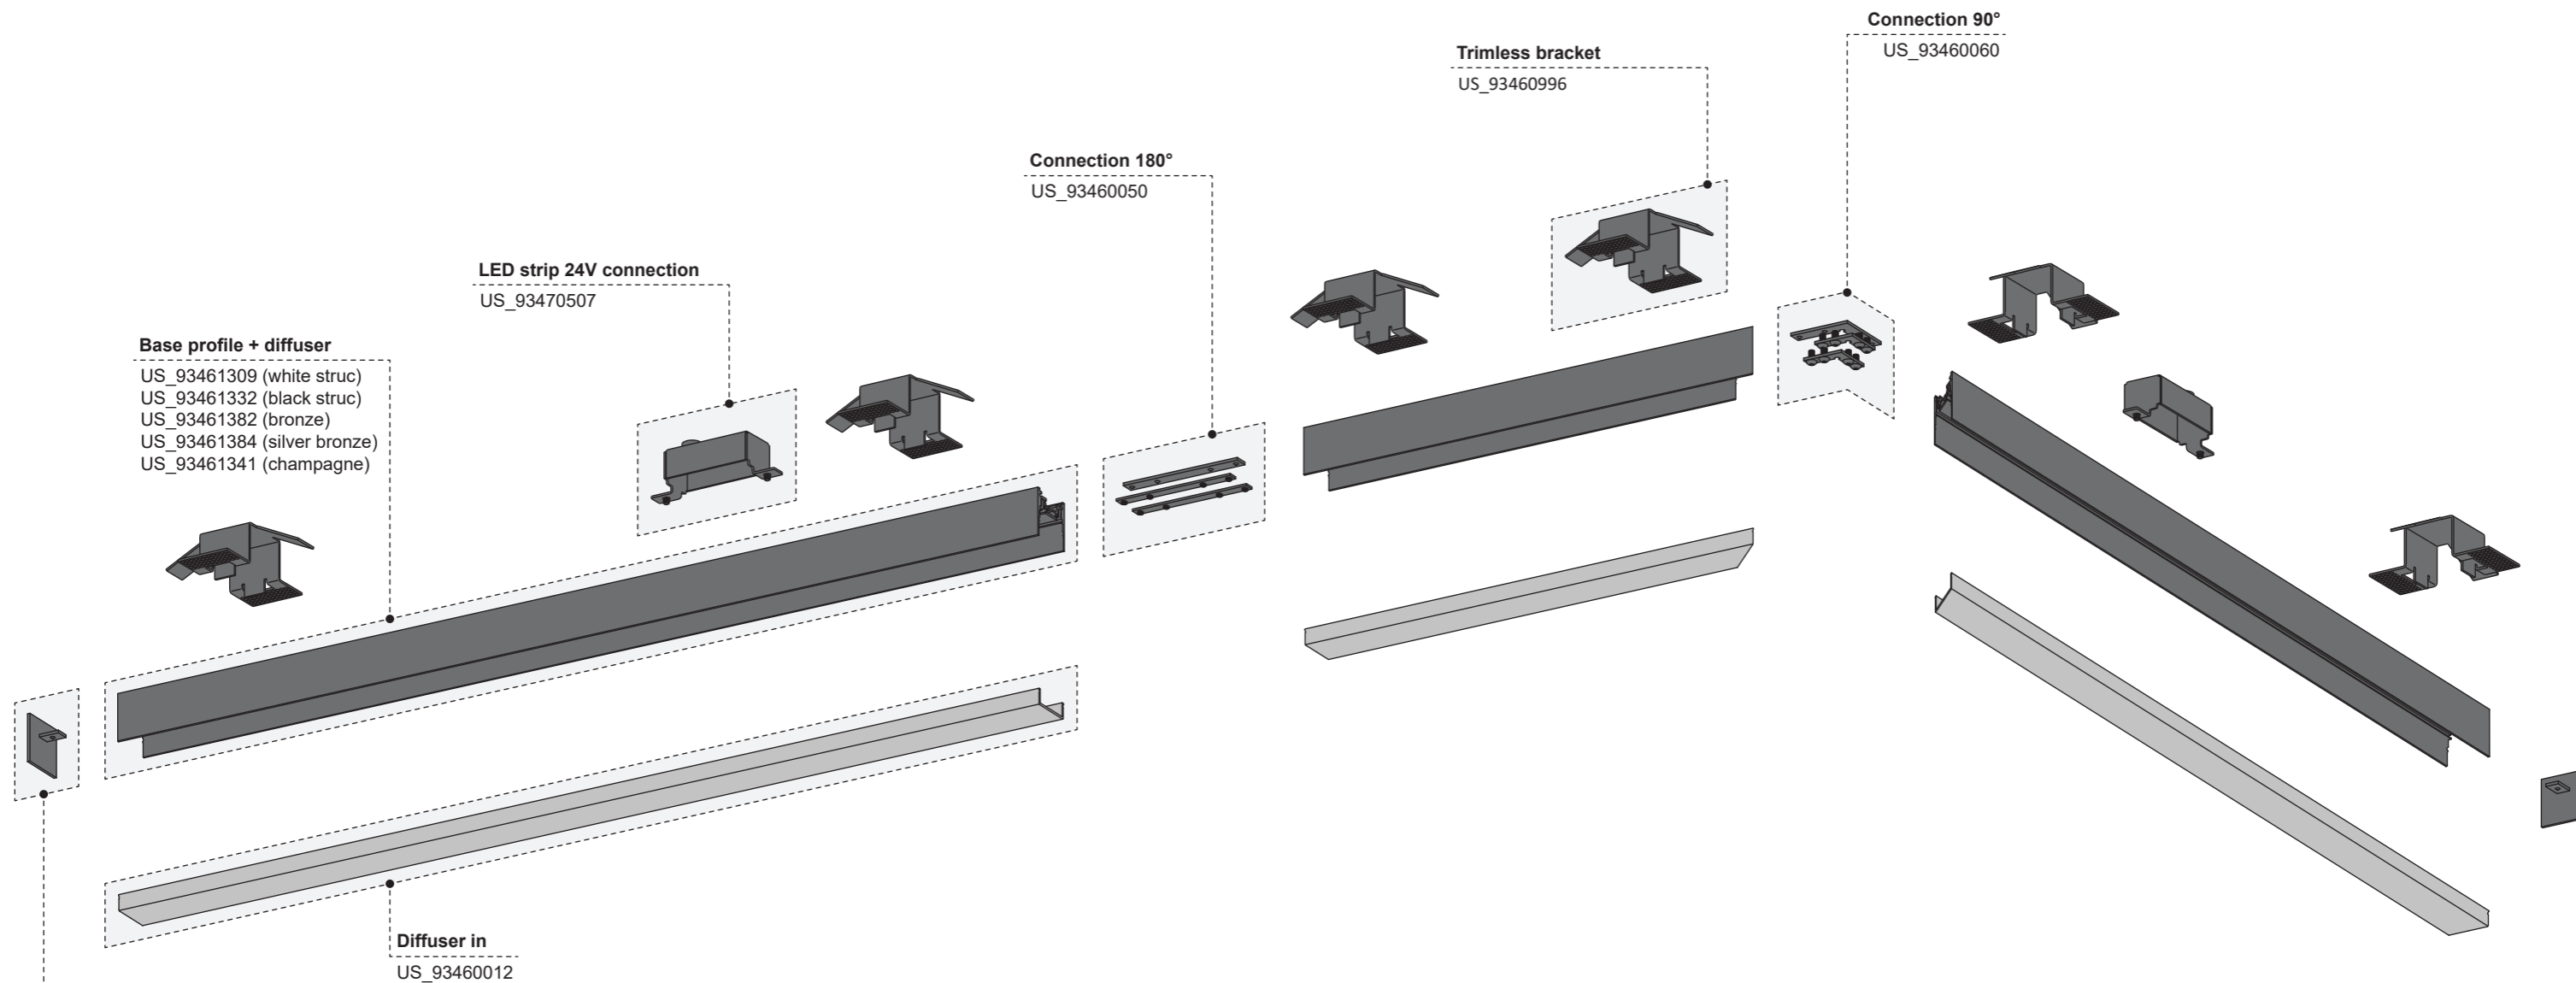

SLD 35 - RECESSED TRIMLESS

Base profile + diffuser
 US_93461309 (white struc)
 US_93461332 (black struc)
 US_93461382 (bronze)
 US_93461384 (silver bronze)
 US_93461341 (champagne)

LED strip 24V connection
 US_93470507

Connection 180°
 US_93460050

Trimless bracket
 US_93460996

Connection 90°
 US_93460060

Diffuser in
 US_93460012

Endplate
 US_93469181 (white struc)
 US_93468181 (black struc)
 US_93468118 (bronze)
 US_93468106 (silver bronze)
 US_93468117 (champagne)

**LED strip options
 (not mounted by Modular)**

- US_93000032 (2700K) (1000lm/m) (3m)
- US_93000033 (3000K) (1000lm/m) (3m)
- US_93000034 (3500K) (1000lm/m) (3m)
- US_93000016 (2700K) (1000lm/m) (5m)
- US_93000017 (3000K) (1000lm/m) (5m)
- US_93000018 (3500K) (1000lm/m) (5m)
- US_93000035 (2700K) (2000lm/m) (3m)
- US_93000036 (3000K) (2000lm/m) (3m)
- US_93000037 (3500K) (2000lm/m) (3m)
- US_93000026 (2700K) (2000lm/m) (5m)
- US_93000027 (3000K) (2000lm/m) (5m)
- US_93000028 (3500K) (2000lm/m) (5m)

**LED strip options
 (mounted by Modular)**

- US_93000013 (2700K) (1000lm/m)
- US_93000014 (3000K) (1000lm/m)
- US_93000015 (3500K) (1000lm/m)
- US_93000047 (2700K) (2000lm/m)
- US_93000048 (3000K) (2000lm/m)
- US_93000049 (3500K) (2000lm/m)