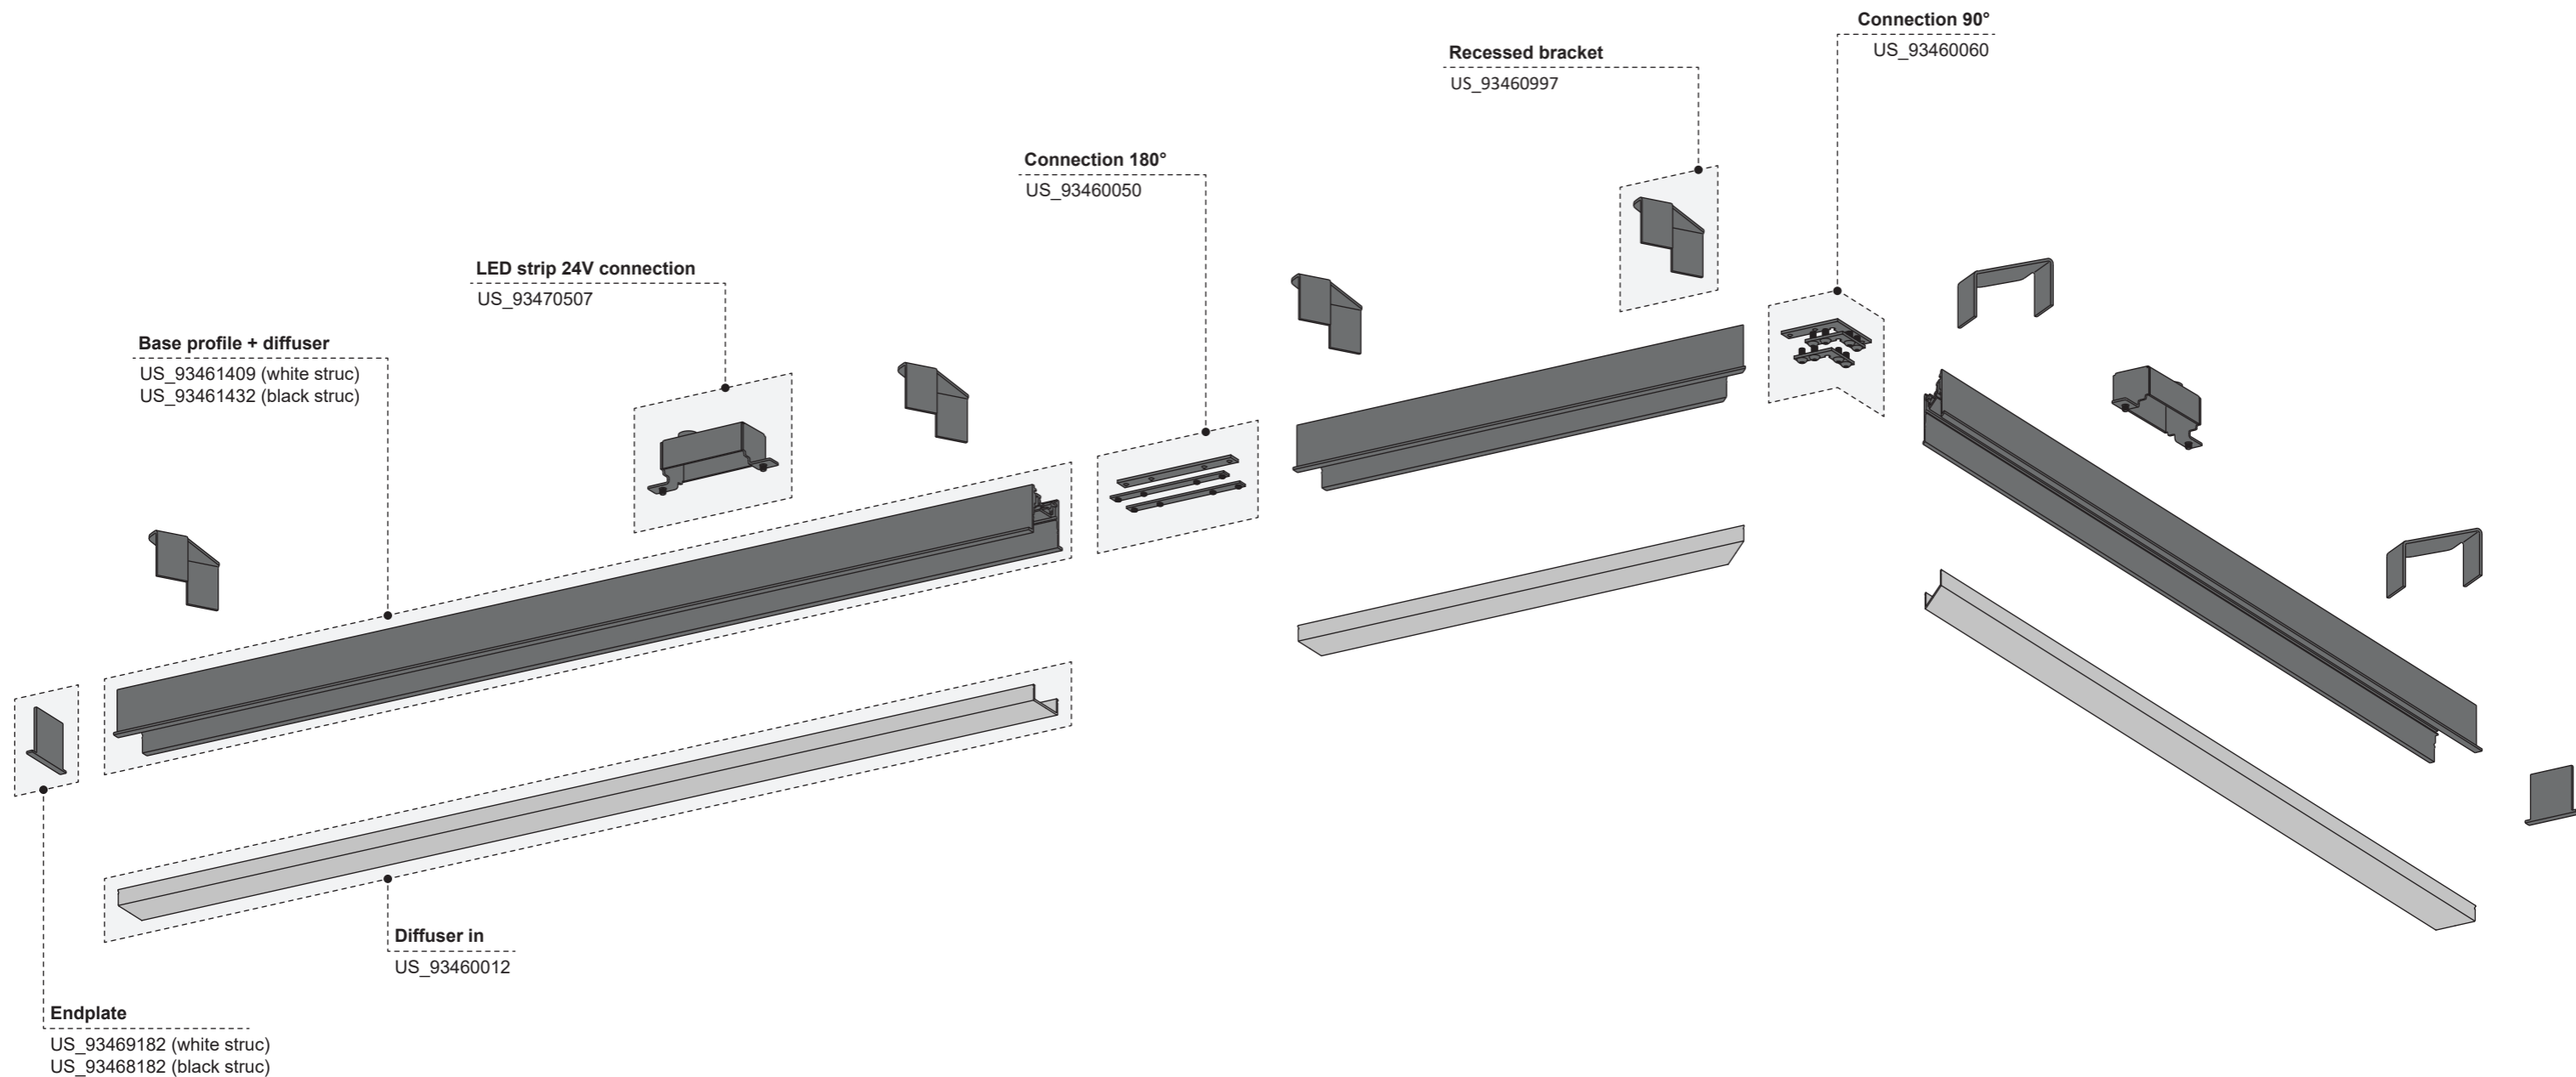

SLD 35 - RECESSED FLANGE

**LED strip options
(not mounted by Modular)**

- US_93000032 (2700K) (1000lm/m) (3m)
- US_93000033 (3000K) (1000lm/m) (3m)
- US_93000034 (3500K) (1000lm/m) (3m)
- US_93000016 (2700K) (1000lm/m) (5m)
- US_93000017 (3000K) (1000lm/m) (5m)
- US_93000018 (3500K) (1000lm/m) (5m)
- US_93000035 (2700K) (2000lm/m) (3m)
- US_93000036 (3000K) (2000lm/m) (3m)
- US_93000037 (3500K) (2000lm/m) (3m)
- US_93000026 (2700K) (2000lm/m) (5m)
- US_93000027 (3000K) (2000lm/m) (5m)
- US_93000028 (3500K) (2000lm/m) (5m)

**LED strip options
(mounted by Modular)**

- US_93000013 (2700K) (1000lm/m)
- US_93000014 (3000K) (1000lm/m)
- US_93000015 (3500K) (1000lm/m)
- US_93000047 (2700K) (2000lm/m)
- US_93000048 (3000K) (2000lm/m)
- US_93000049 (3500K) (2000lm/m)

**For conversion
(meters to feet)**

1m = 3.28ft