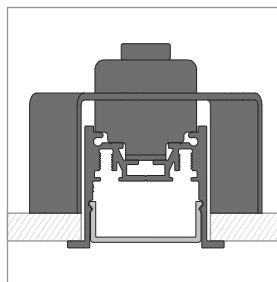

SLD 35 - RECESSED FLANGE

**LED strip options
(not mounted by Modular)**

- US_93000032 (2700K) (1000lm/m) (3m)
- US_93000033 (3000K) (1000lm/m) (3m)
- US_93000034 (3500K) (1000lm/m) (3m)
- US_93000016 (2700K) (1000lm/m) (5m)
- US_93000017 (3000K) (1000lm/m) (5m)
- US_93000018 (3500K) (1000lm/m) (5m)
- US_93000035 (2700K) (2000lm/m) (3m)
- US_93000036 (3000K) (2000lm/m) (3m)
- US_93000037 (3500K) (2000lm/m) (3m)
- US_93000026 (2700K) (2000lm/m) (5m)
- US_93000027 (3000K) (2000lm/m) (5m)
- US_93000028 (3500K) (2000lm/m) (5m)