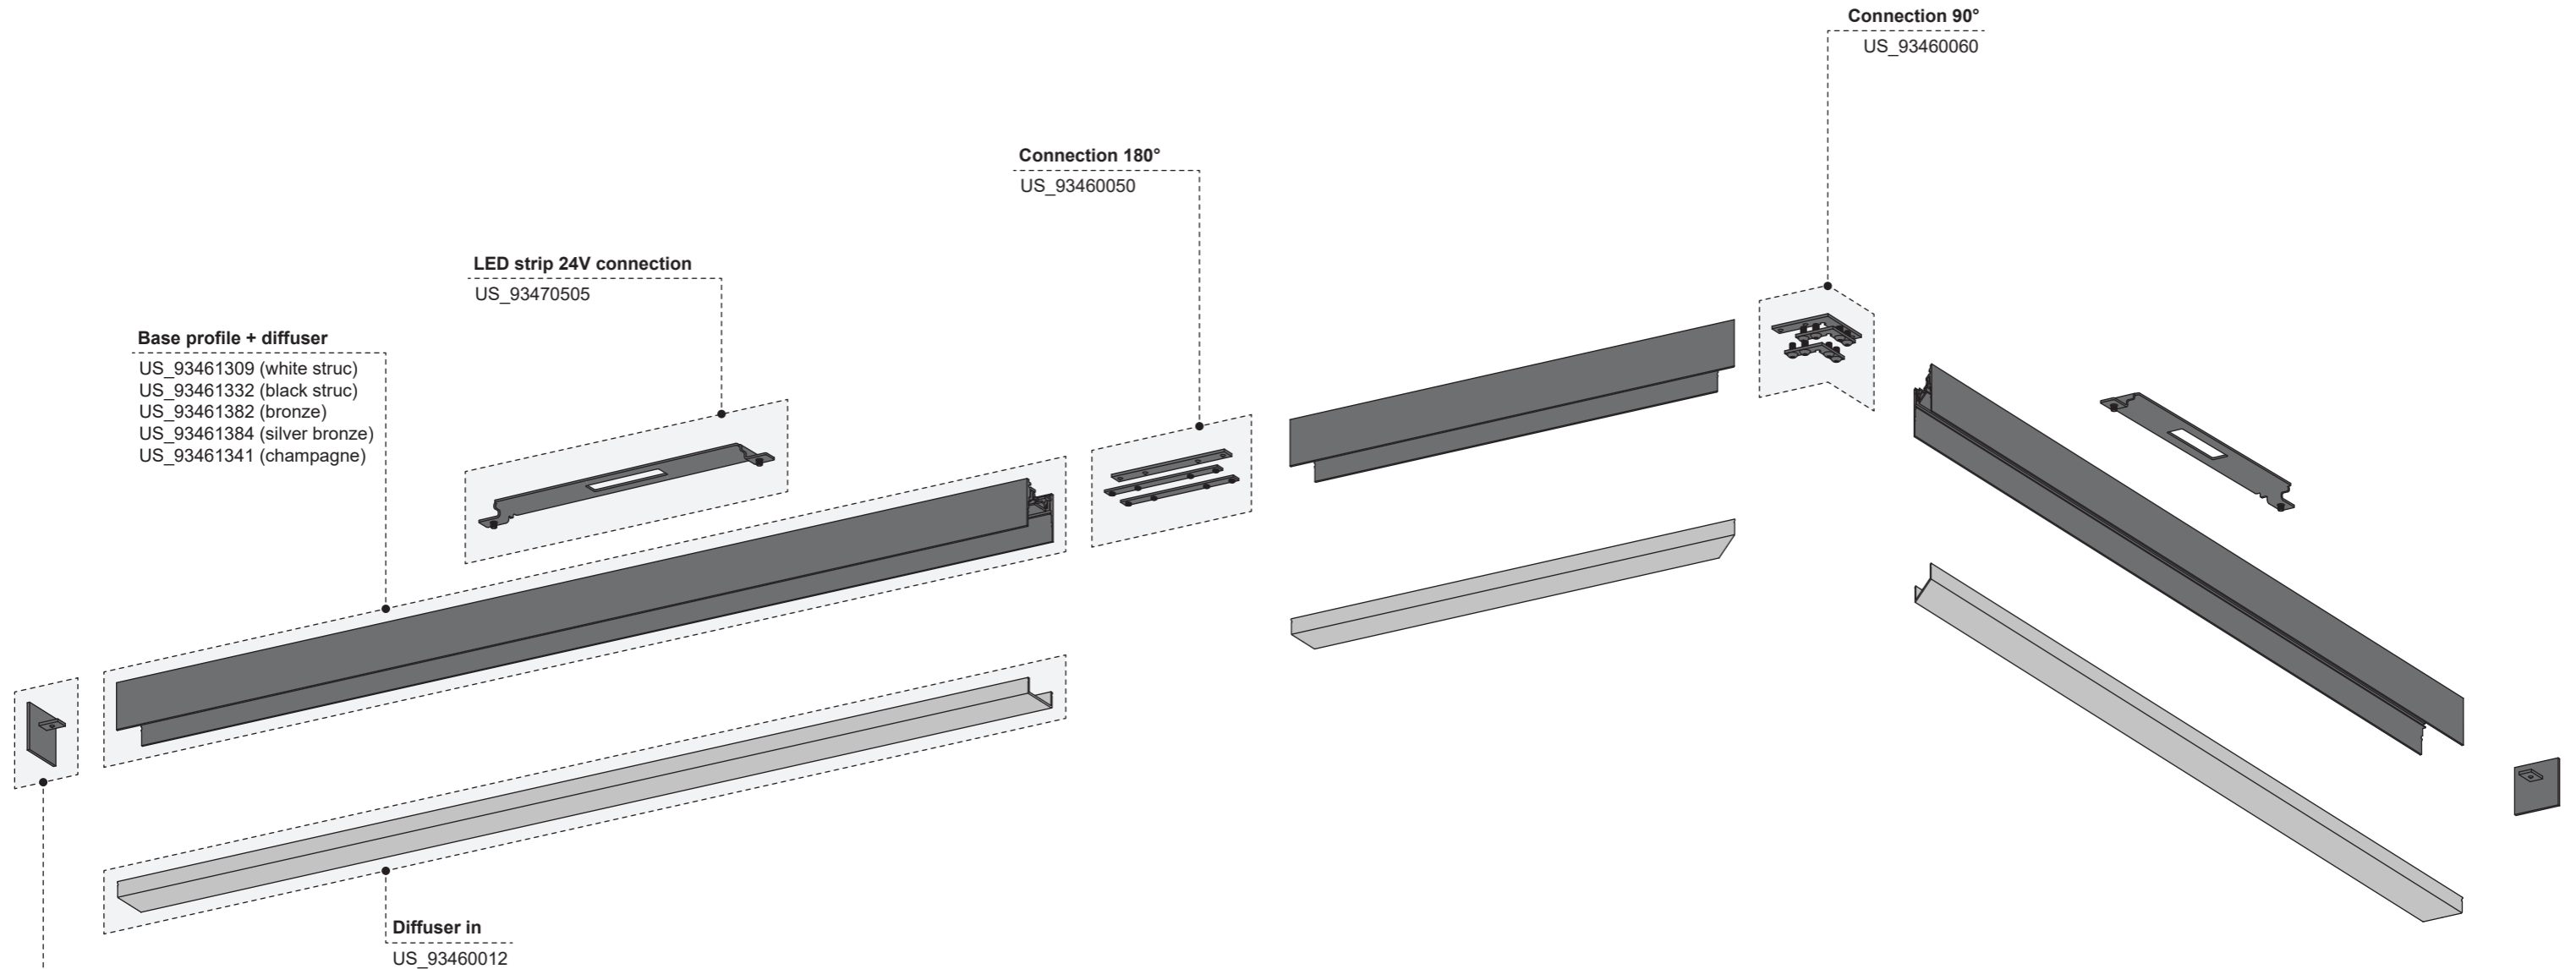

SLD 35 - SURFACE

Base profile + diffuser
 US_93461309 (white struc)
 US_93461332 (black struc)
 US_93461382 (bronze)
 US_93461384 (silver bronze)
 US_93461341 (champagne)

LED strip 24V connection
 US_93470505

Connection 180°
 US_93460050

Connection 90°
 US_93460060

Diffuser in
 US_93460012

Endplate
 US_93469181 (white struc)
 US_93468181 (black struc)
 US_93468118 (bronze)
 US_93468106 (silver bronze)
 US_93468117 (champagne)

**LED strip options
 (not mounted by Modular)**

- US_93000032 (2700K) (1000lm/m) (3m)
- US_93000033 (3000K) (1000lm/m) (3m)
- US_93000034 (3500K) (1000lm/m) (3m)
- US_93000016 (2700K) (1000lm/m) (5m)
- US_93000017 (3000K) (1000lm/m) (5m)
- US_93000018 (3500K) (1000lm/m) (5m)
- US_93000035 (2700K) (2000lm/m) (3m)
- US_93000036 (3000K) (2000lm/m) (3m)
- US_93000037 (3500K) (2000lm/m) (3m)
- US_93000026 (2700K) (2000lm/m) (5m)
- US_93000027 (3000K) (2000lm/m) (5m)
- US_93000028 (3500K) (2000lm/m) (5m)

**LED strip options
 (mounted by Modular)**

- US_93000013 (2700K) (1000lm/m)
- US_93000014 (3000K) (1000lm/m)
- US_93000015 (3500K) (1000lm/m)
- US_93000047 (2700K) (2000lm/m)
- US_93000048 (3000K) (2000lm/m)
- US_93000049 (3500K) (2000lm/m)