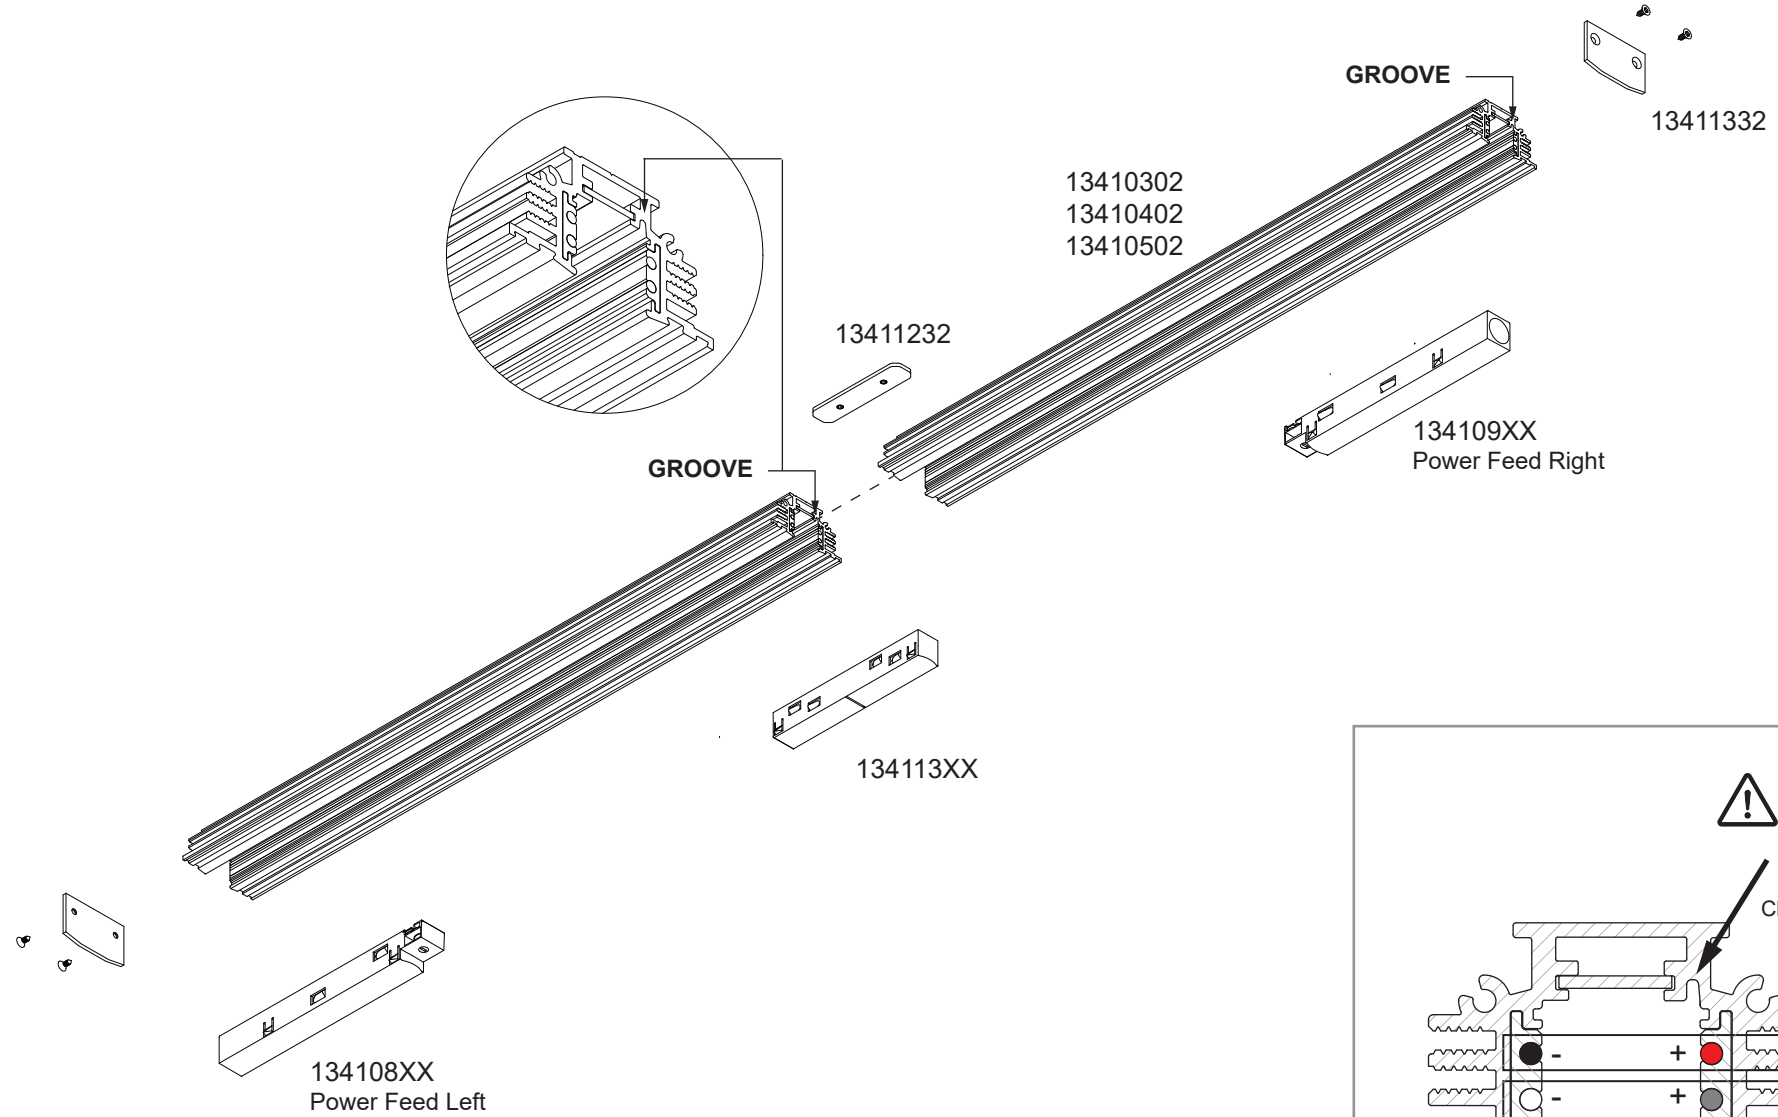

PISTA TRACK 48V Recessed

13410302 13410402 13410502

| | | | | | | | | |
|------------|-------|------|---|---|---|-------|----|----|
| 48V --- | 1-10V | DALI | ↕ | ↔ | 🏠 | IP 20 | ⚠️ | CE |
|------------|-------|------|---|---|---|-------|----|----|