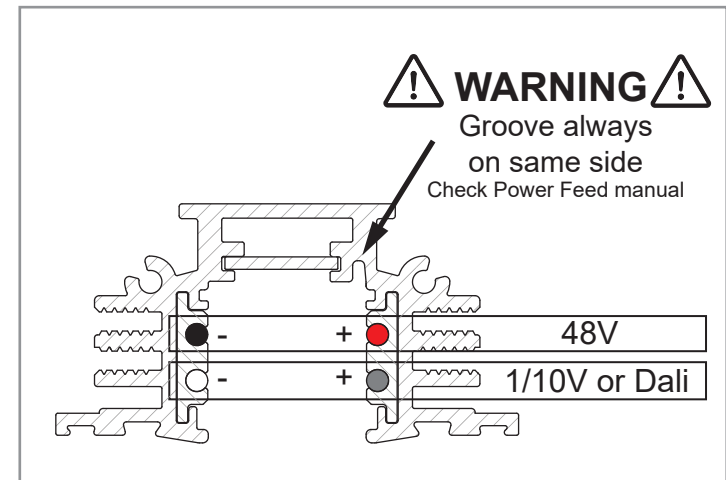

PISTA TRACK 48V Recessed

13410302 13410402 13410502

| | | | | | | | | |
|------------|-------|------|---|---|---|-------|----|----|
| 48V --- | 1-10V | DALI | ↕ | ↔ | 🏠 | IP 20 | ⚠️ | CE |
|------------|-------|------|---|---|---|-------|----|----|