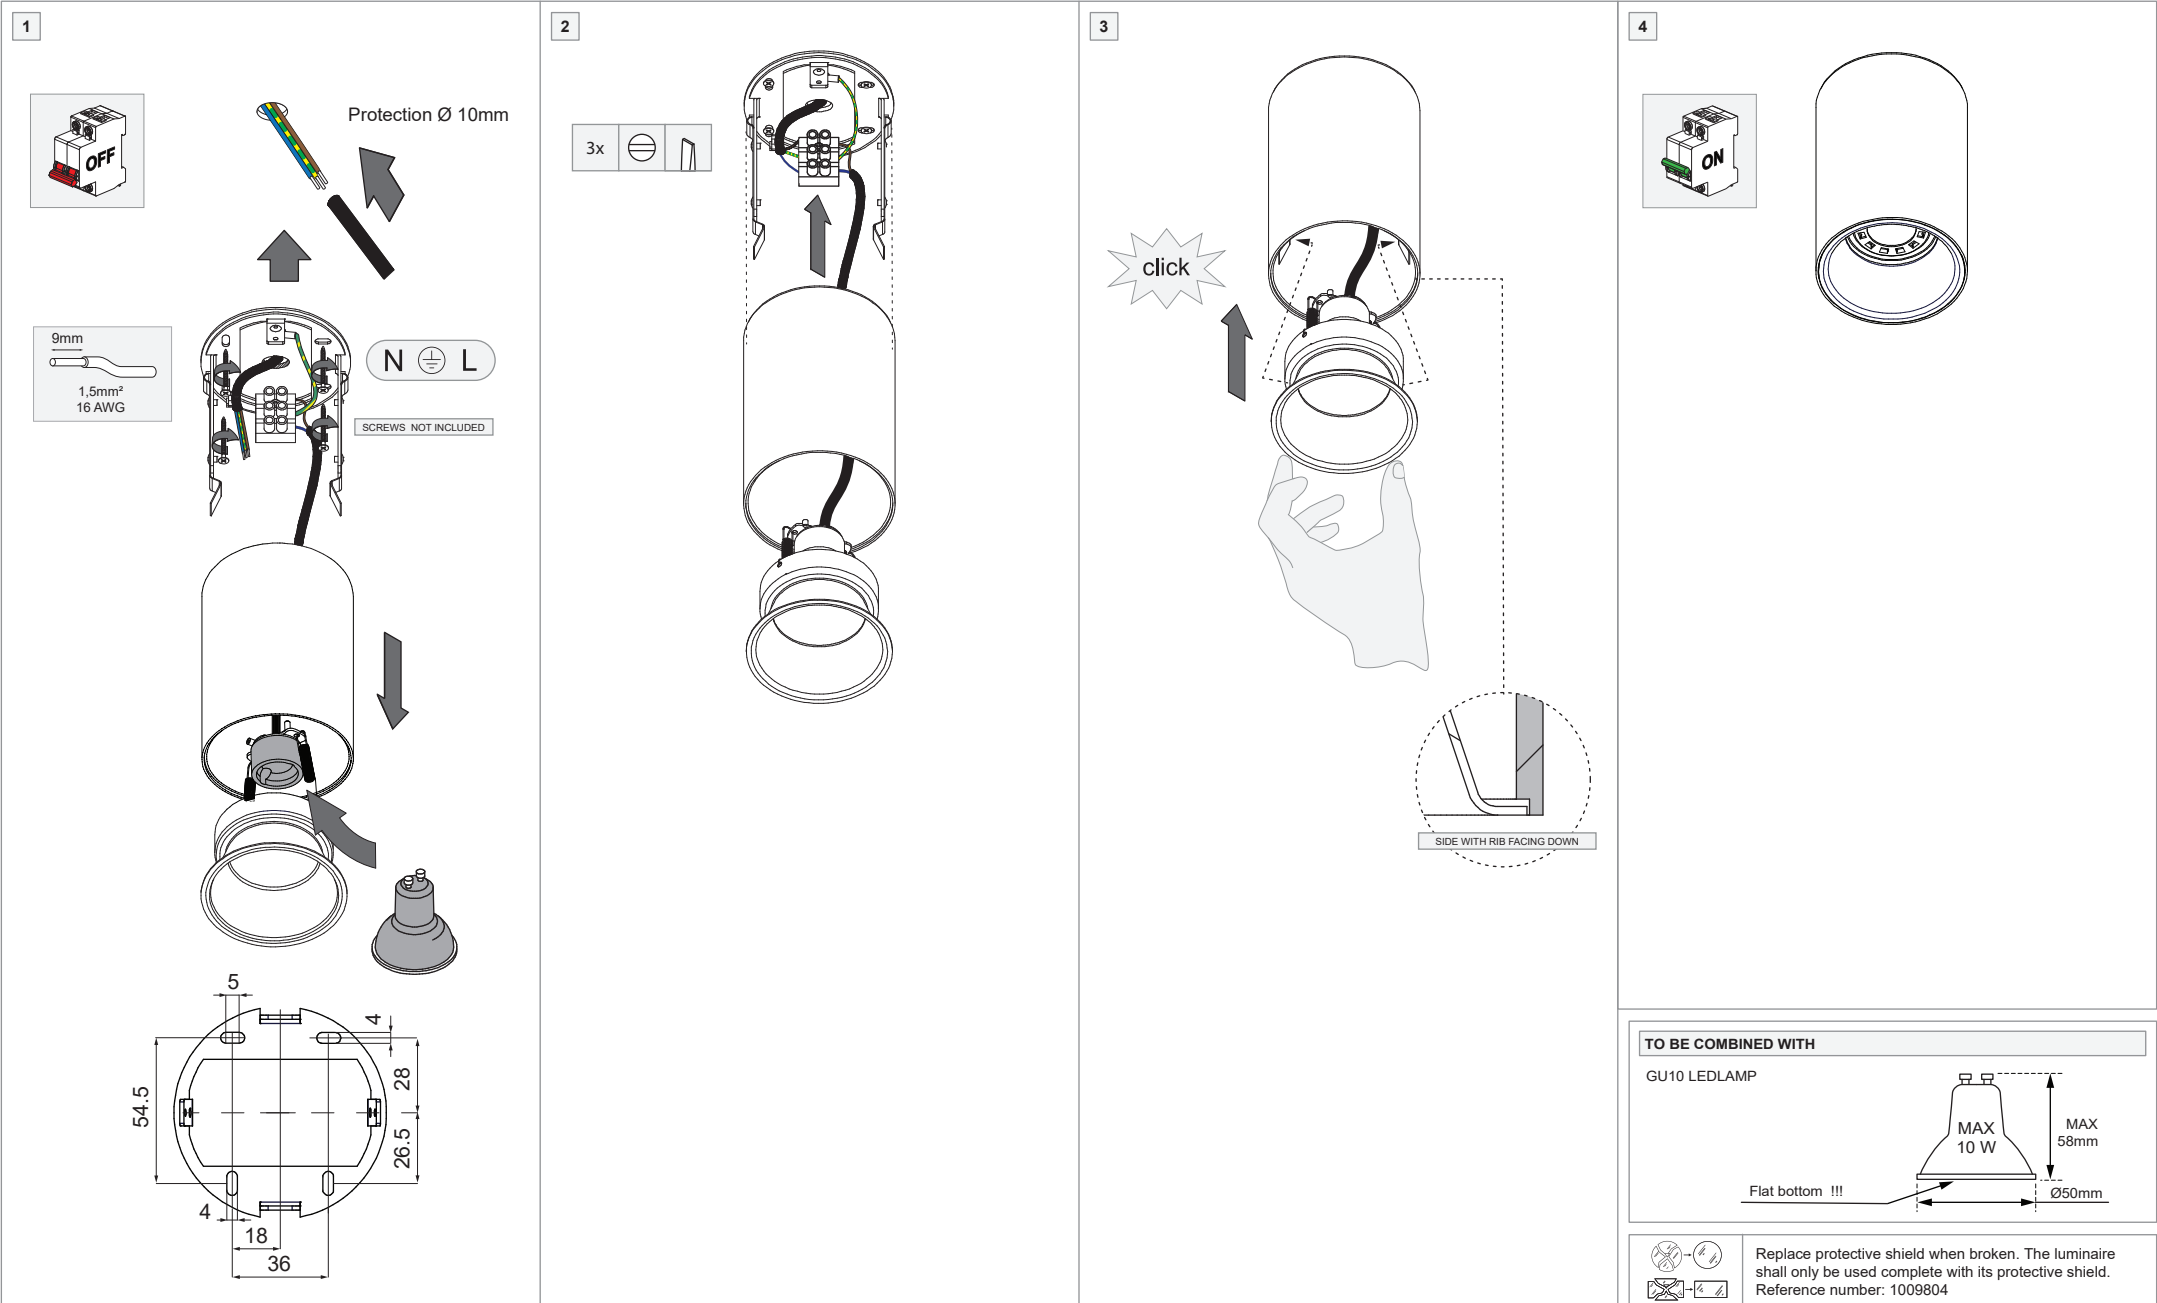

Lotis Tube Surface 85 1x IP44 GU10

108832XX

01 - 10/07/2023

	220-230V 50-60Hz			IP 44		
--	---------------------	--	--	-------	--	--