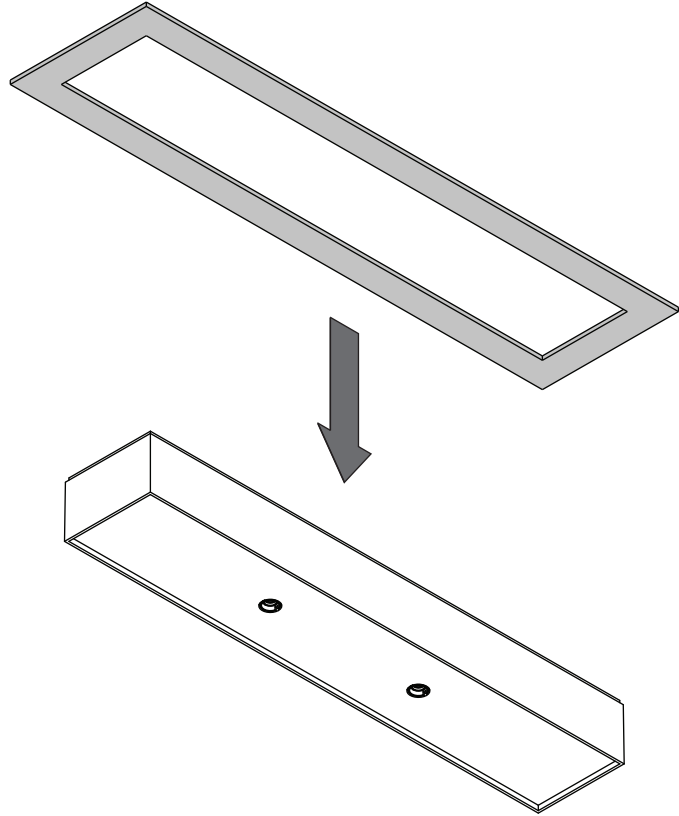

Backplate 352x90 white struc

134960XX

1

2