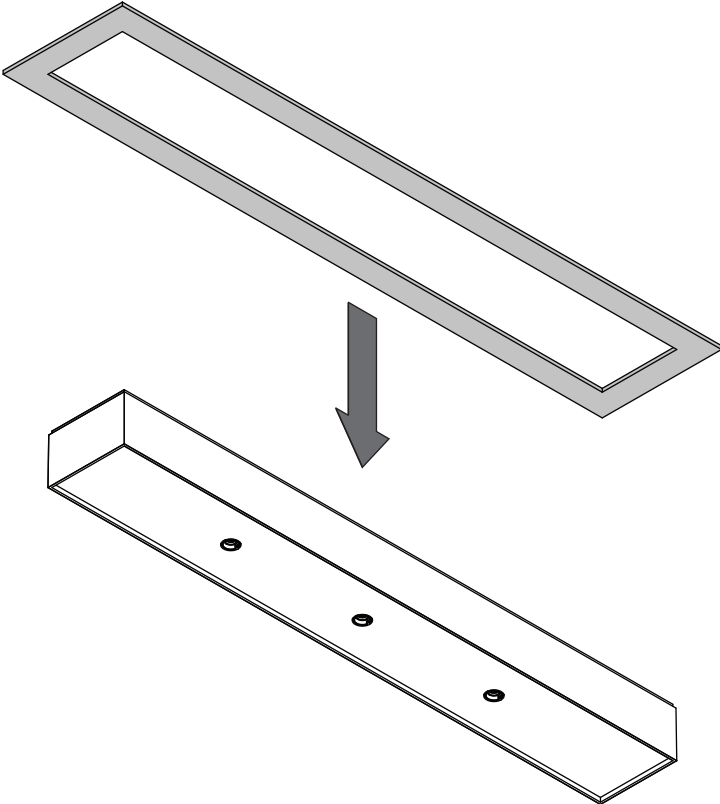

Backplate 452x90 white struc

134961XX

1

2