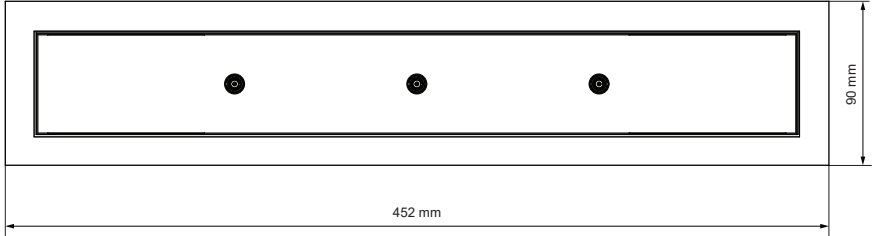

Backplate 452x90 white struc

134961XX

1

2