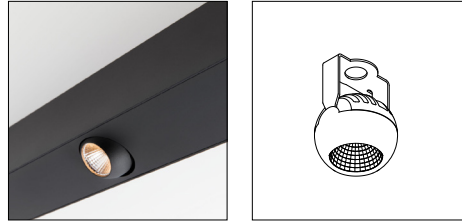

**only for 2700K, 3000K, 4000K, only for dali

***only for tunable white 2700K - 6500K

SLD50 Recessed Trimless

Eyeball 1x

	2700K		3000K		4000K		Module length (mm)
	25°	40°	25°	40°	25°	40°	
black struc	93567032	93567332	93567132	93567432	93567232	93567532	60
white struc	93567009	93567309	93567109	93567409	93567209	93567509	60